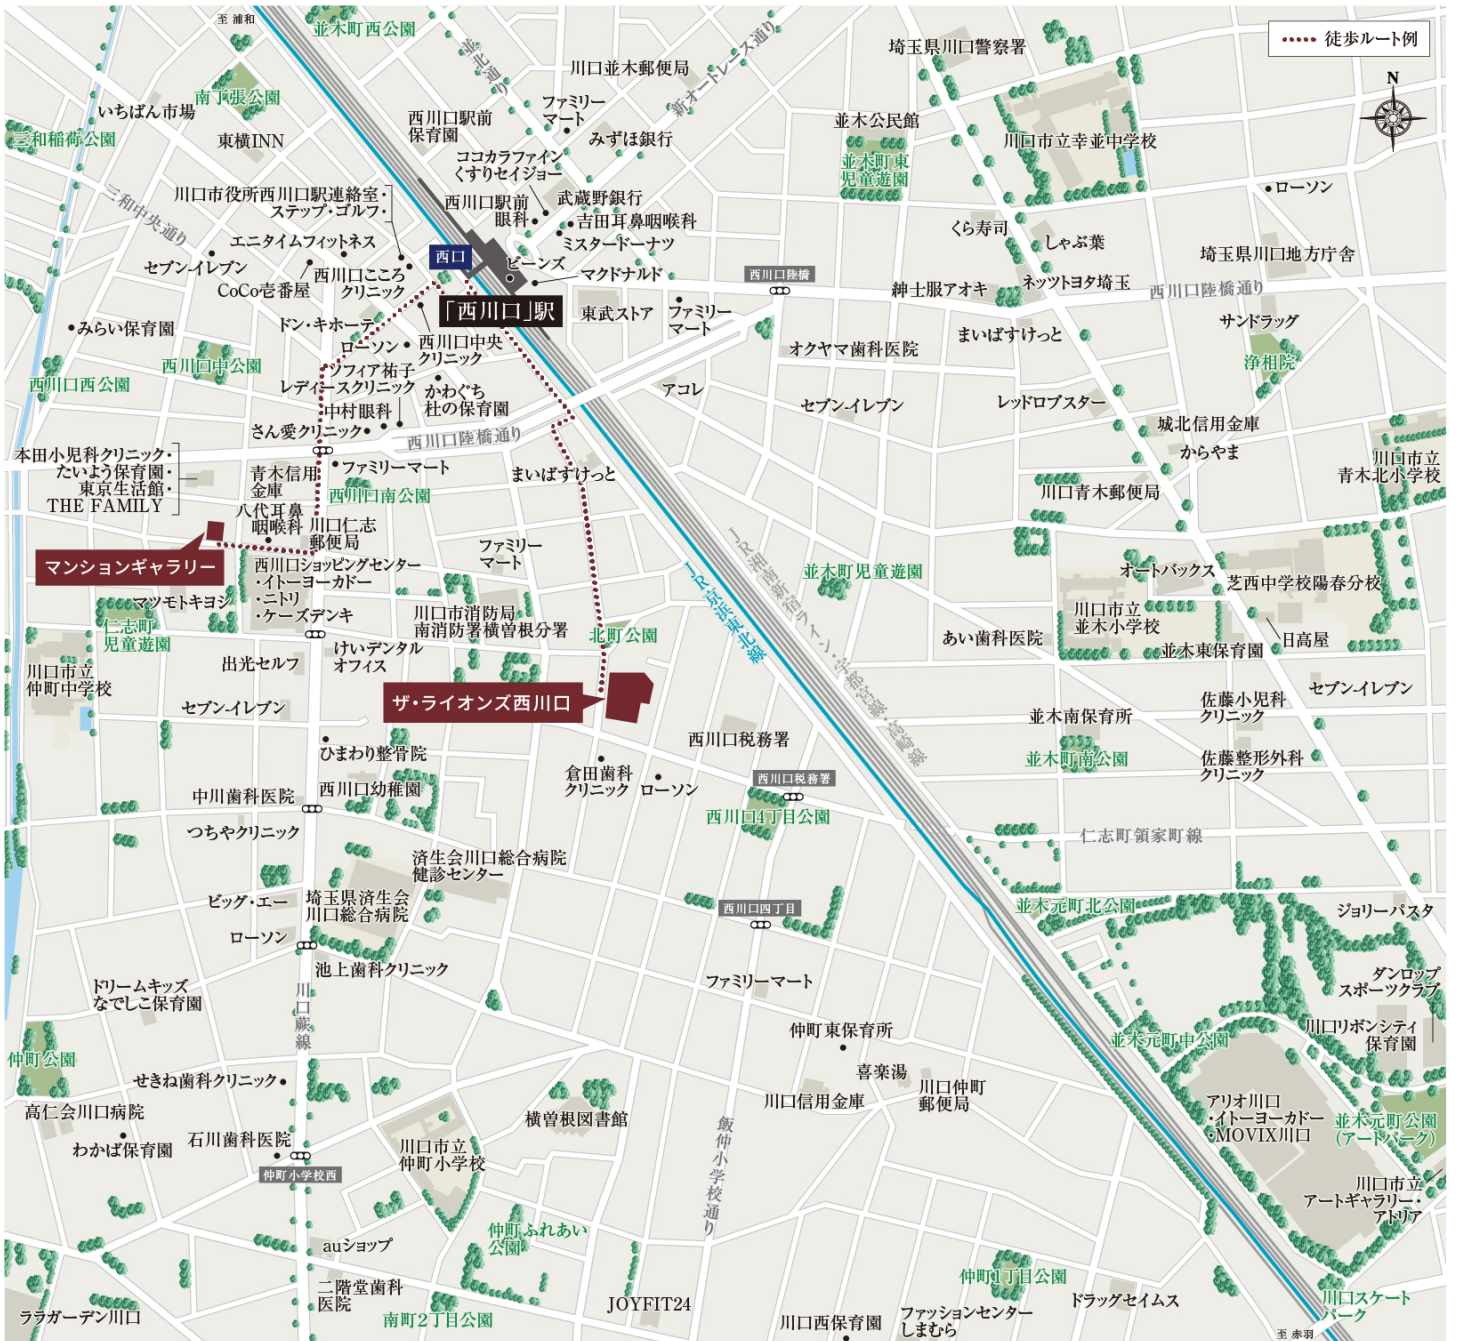

現地案内図

マンションギャラリー

所在地：埼玉県川口市西川口2-9-9

電話番号：0120-117-406

営業時間：10:00~18:30（火曜・水曜・第2木曜定休）

- マンションギャラリーには駐車場はございません。なるべく公共の交通機関をご利用ください。
- カーナビの機種により、住所に対応できない場合があります。

- 掲載の地図は略図のため、省略されている道路等があります。
- 方位記号は若干誤差があります。
- 表示内容は、2023年5月の調査時点のものです。
- 掲載の絵図・写真・間取り図などの無断転載を禁じます。

お問い合わせは「総合ご案内センター」へ

0120-117-406

■営業時間:10:00~18:30 ■定休日:火・水・第2木曜日