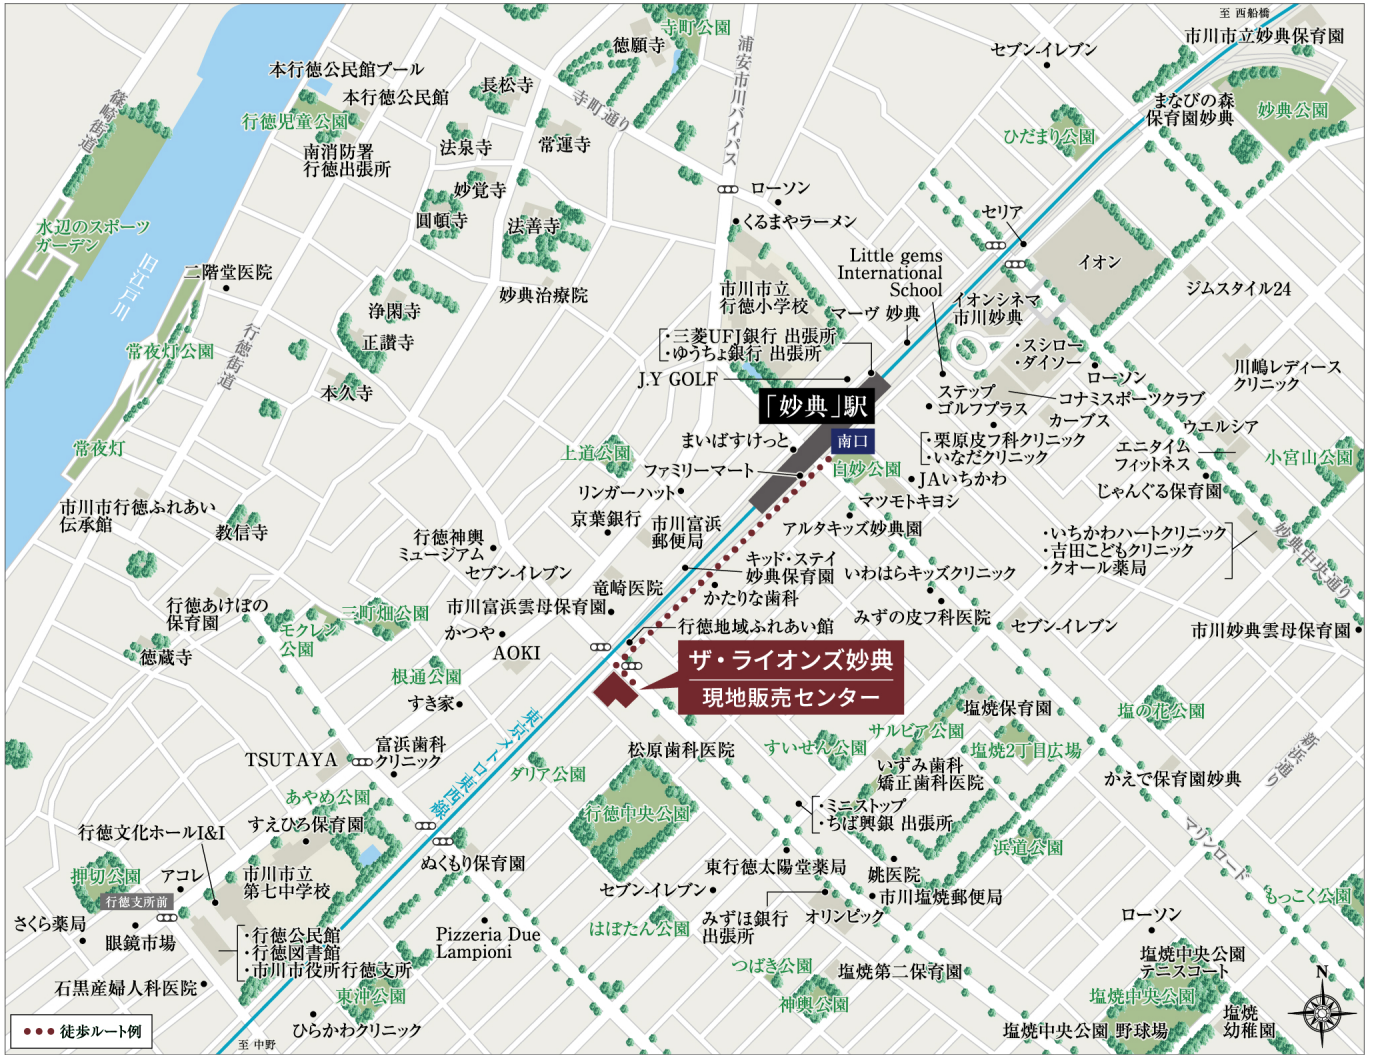

現地案内図

現地販売センター

所在地 / 千葉県市川市富浜3丁目5番1

電話番号 / 0120-117-406

営業時間 / 10:00~18:30

定休日 / 火曜・水曜・第2木曜日

- 現地には駐車場はございません。なるべく公共の交通機関をご利用ください。
- カーナビの機種により、住所に対応できない場合があります。

- 掲載の地図は略図のため、省略されている道路等があります。
- 方位記号は若干誤差があります。
- 表示内容は、2024年9月の調査時点のものです。
- 掲載の絵図・写真・間取り図などの無断転載を禁じます。