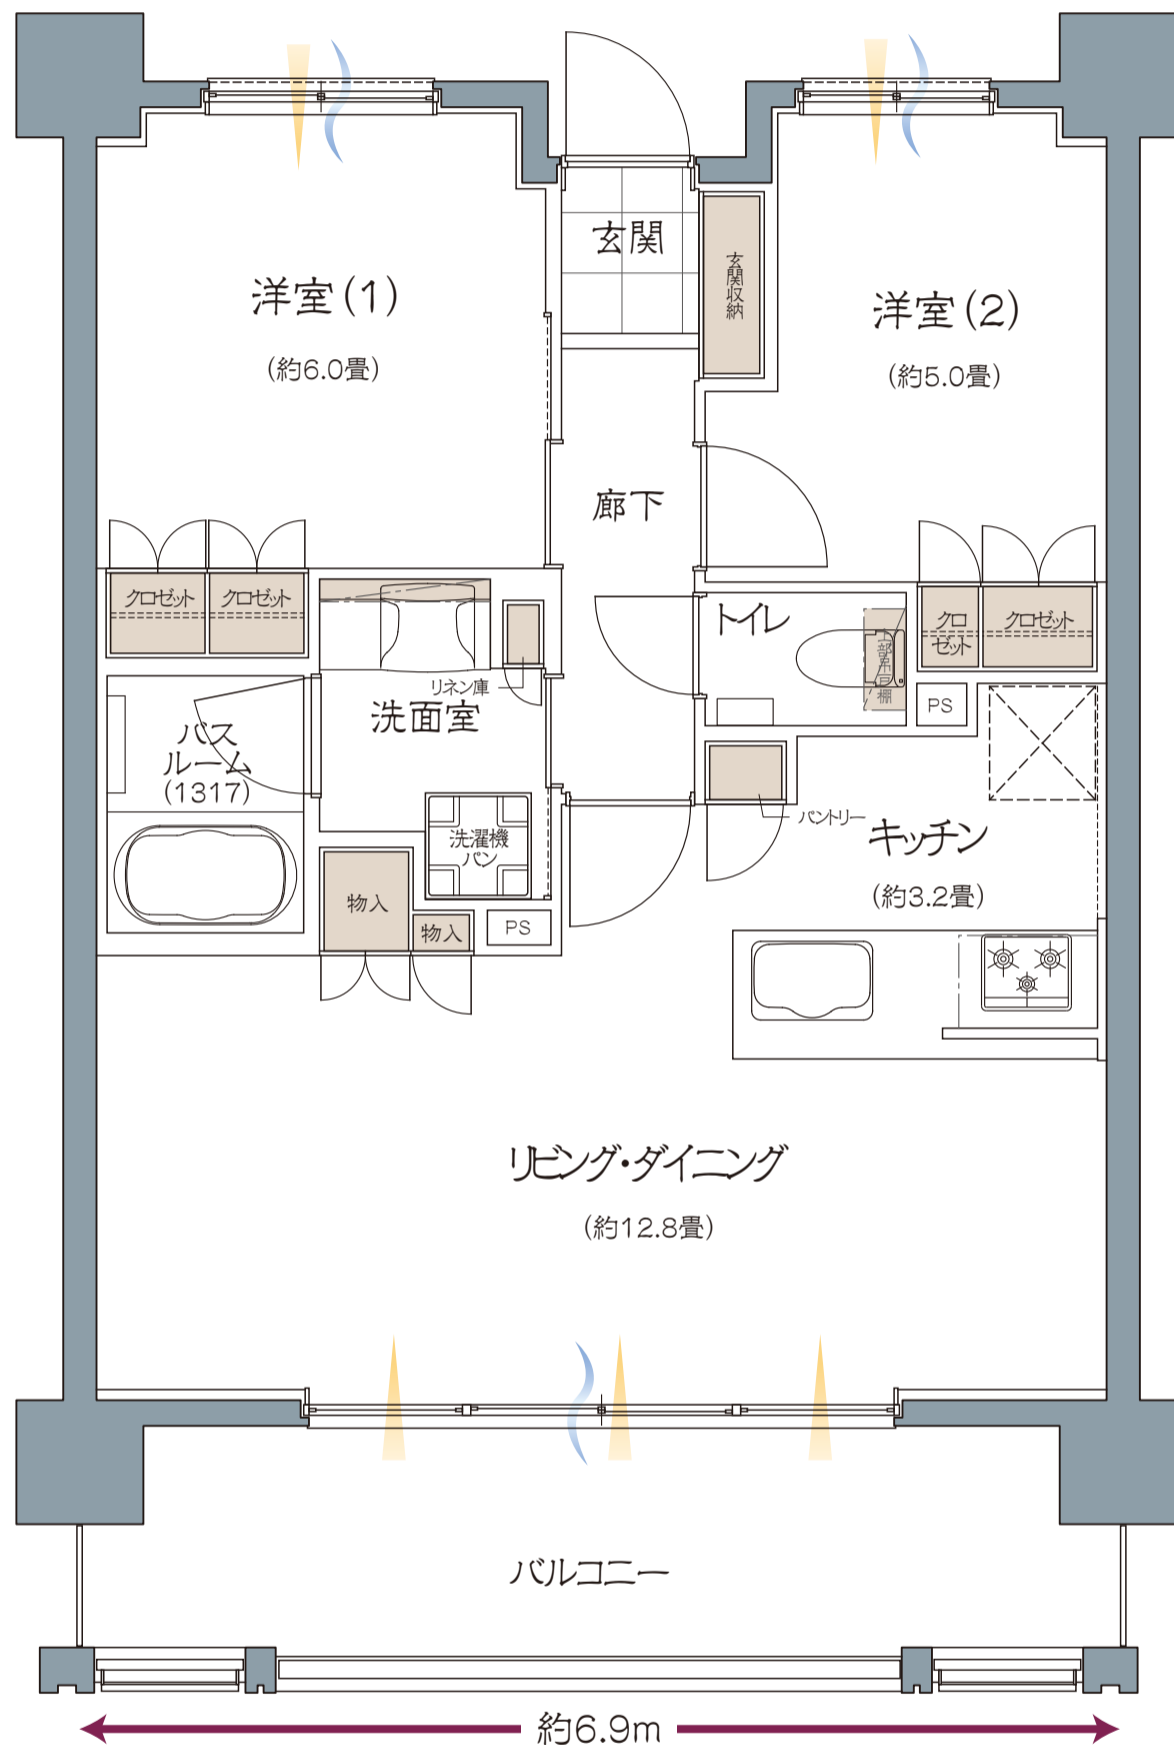

# F2 type 2LDK

専有面積／59.28㎡ バルコニー面積／11.73㎡

約 6.9m の開放感あるスパン、約 12.8 畳のリビング・ダイニングが広がる住まい。

■ 収納 ■ 通風 ■ 採光

- 掲載の図面は、諸条件により多少変更になる場合があります。
- 方位記号は若干誤差があります。正確な方位については設計図書でご確認ください。
- 表示寸法は壁芯間の数値です。
- 掲載の間取り図の無断転載を禁じます。