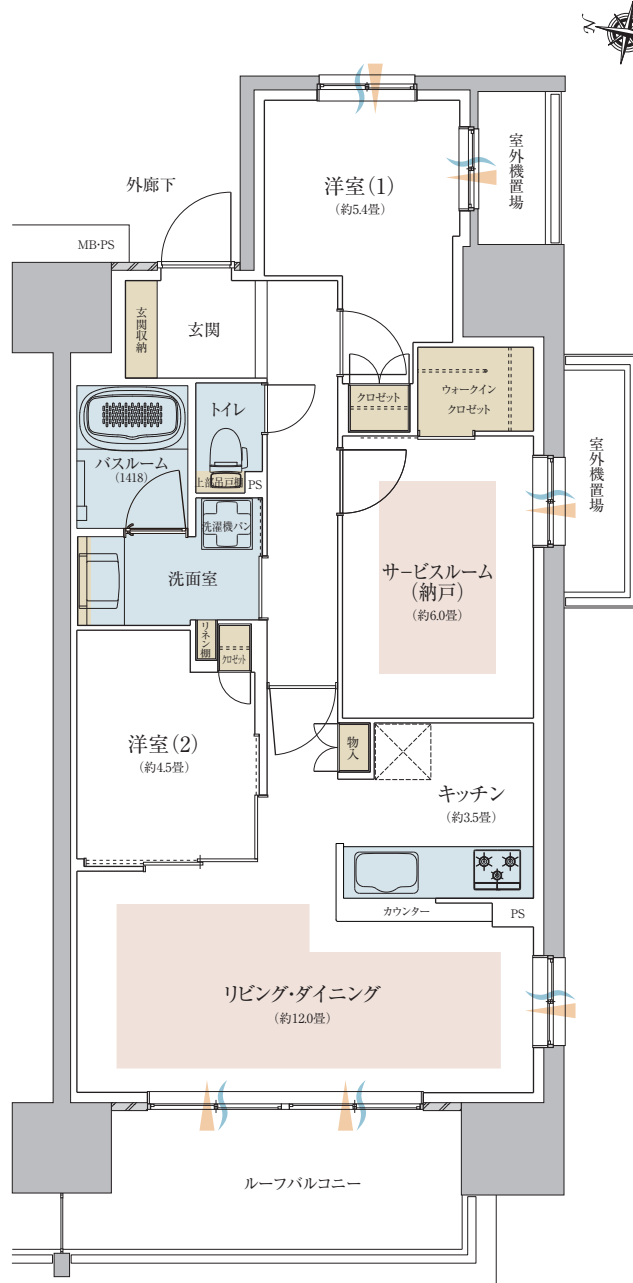

## J1 type

2LDK+サービスルーム(納戸)  
+WIC

専有面積 71.95m<sup>2</sup> / ルーフバルコニー面積 9.78m<sup>2</sup>

●凡例 / 採光  通風  床暖房  収納  水回り 

●WIC=ウォークインクロゼット

●掲載の図面は、諸条件により多少変更になる場合があります。

●方位記号は若干誤差があります。正確な方位については設計図書でご確認ください。

●掲載の間取り図などの無断転載を禁じます。