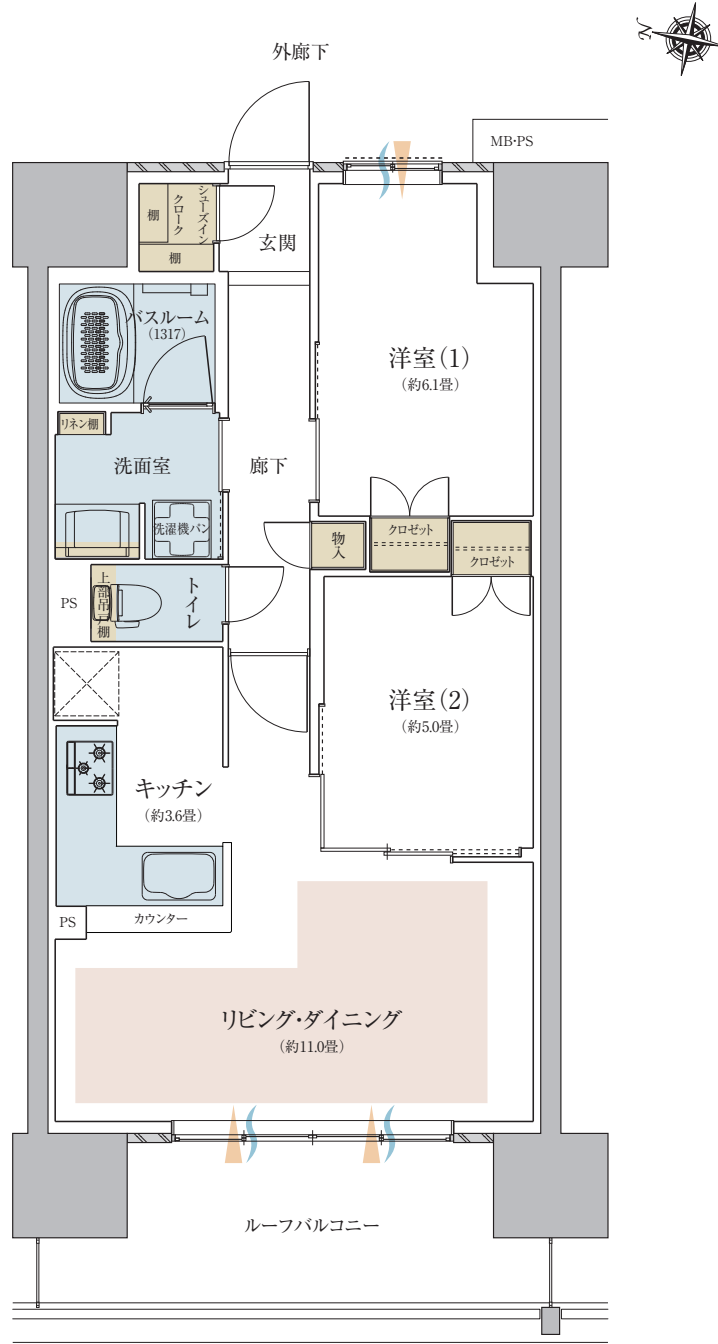

# 11type

2LDK+SIC

専有面積 59.36㎡ / ルーフバルコニー面積 10.64㎡

●凡例 / 採光 通風 床暖房 収納 水回り

●SIC=シューズインクローゼット

●掲載の図面は、諸条件により多少変更になる場合があります。

●方位記号は若干誤差があります。正確な方位については設計図書でご確認ください。

●掲載の間取り図などの無断転載を禁じます。