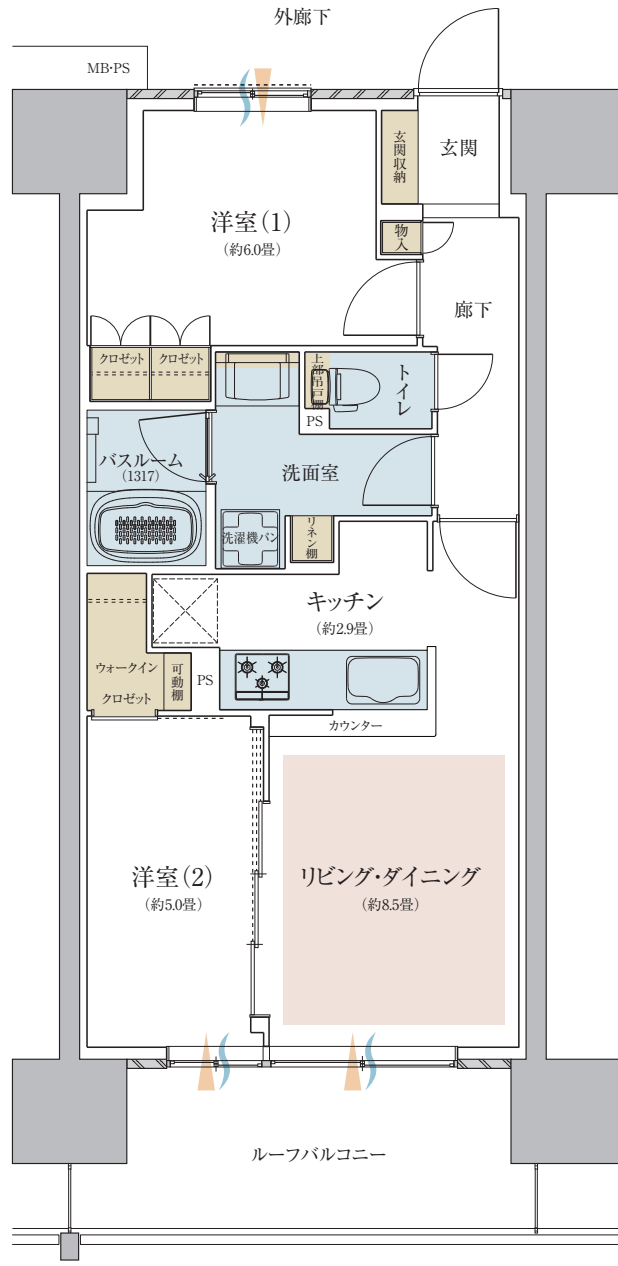

# H1type

2LDK+WIC

専有面積 54.06㎡ / ルーフバルコニー面積 9.69㎡

- 凡例 / 採光 通風 床暖房 収納 水回り
- WIC=ウォークインクローゼット
- 掲載の図面は、諸条件により多少変更になる場合があります。
- 方位記号は若干誤差があります。正確な方位については設計図書でご確認ください。
- 掲載の間取り図などの無断転載を禁じます。

お問い合わせは「総合ご案内センター」へ