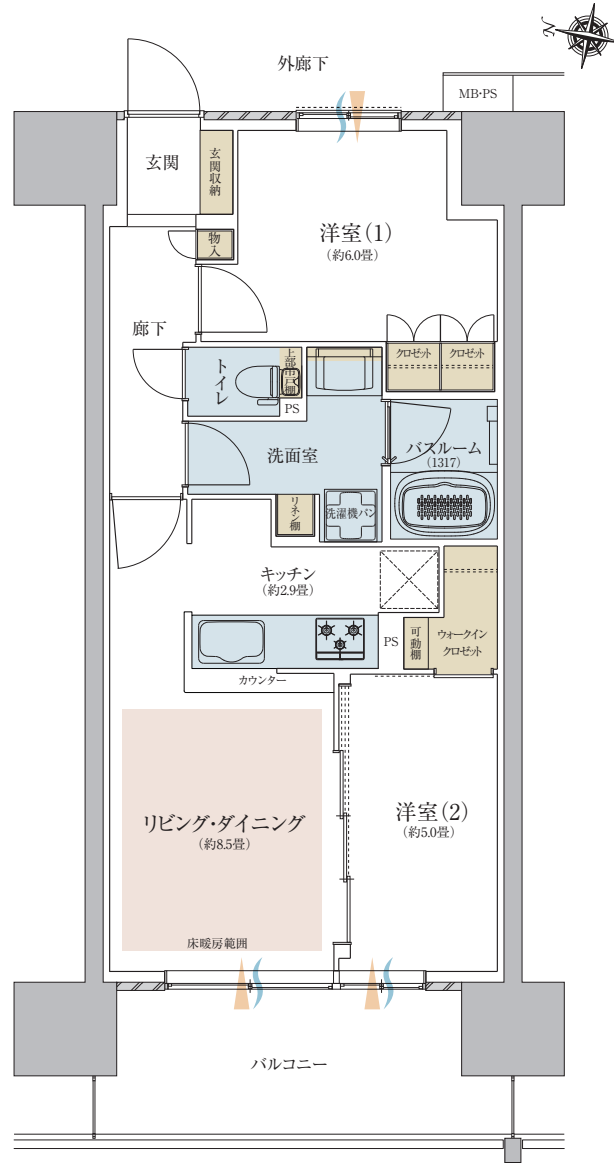

G2type

2LDK+WIC

専有面積 54.06㎡ / バルコニー面積 9.69㎡

●凡例 / 採光 通風 床暖房 収納 水回り

●WIC=ウォークインクロゼット

●掲載の図面は、諸条件により多少変更になる場合があります。

●方位記号は若干誤差があります。正確な方位については設計図書でご確認ください。

●掲載の間取り図などの無断転載を禁じます。