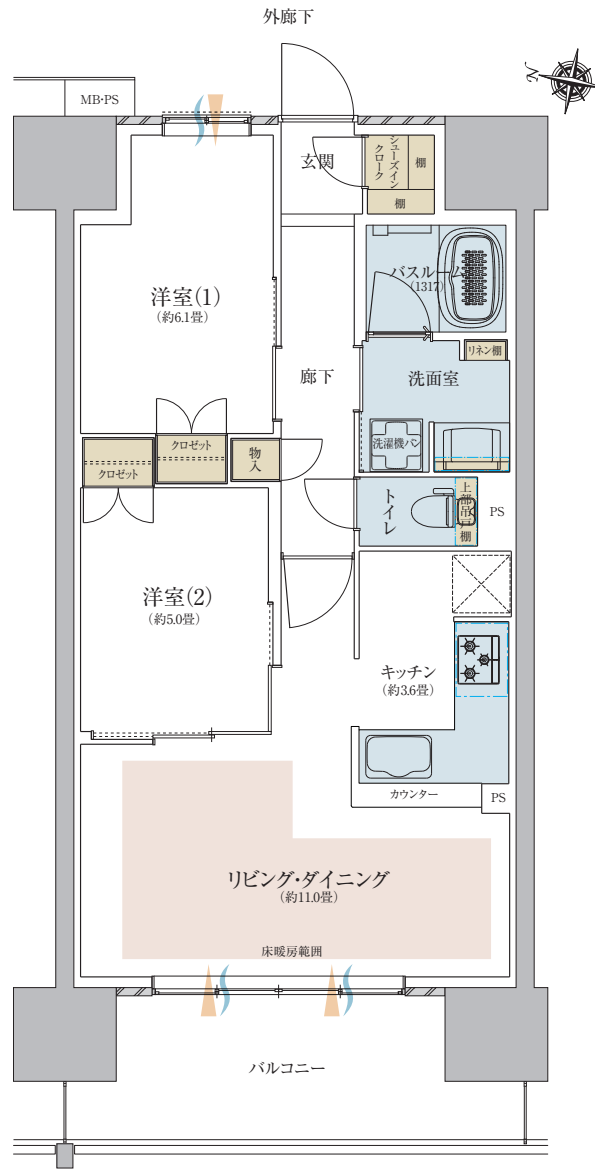

F2type

2LDK+SIC

専有面積 59.36㎡ / バルコニー面積 10.64㎡

- 凡例 / 採光 通風 床暖房 収納 水回り
- SIC=シューズインクローク
- 掲載の図面は、諸条件により多少変更になる場合があります。
- 方位記号は若干誤差があります。正確な方位については設計図書でご確認ください。
- 掲載の間取り図などの無断転載を禁じます。

お問い合わせは「総合ご案内センター」へ

0120-117-406 ■ 営業時間: 10:00~18:00 ■ 定休日: 火曜日・水曜日・第2木曜日