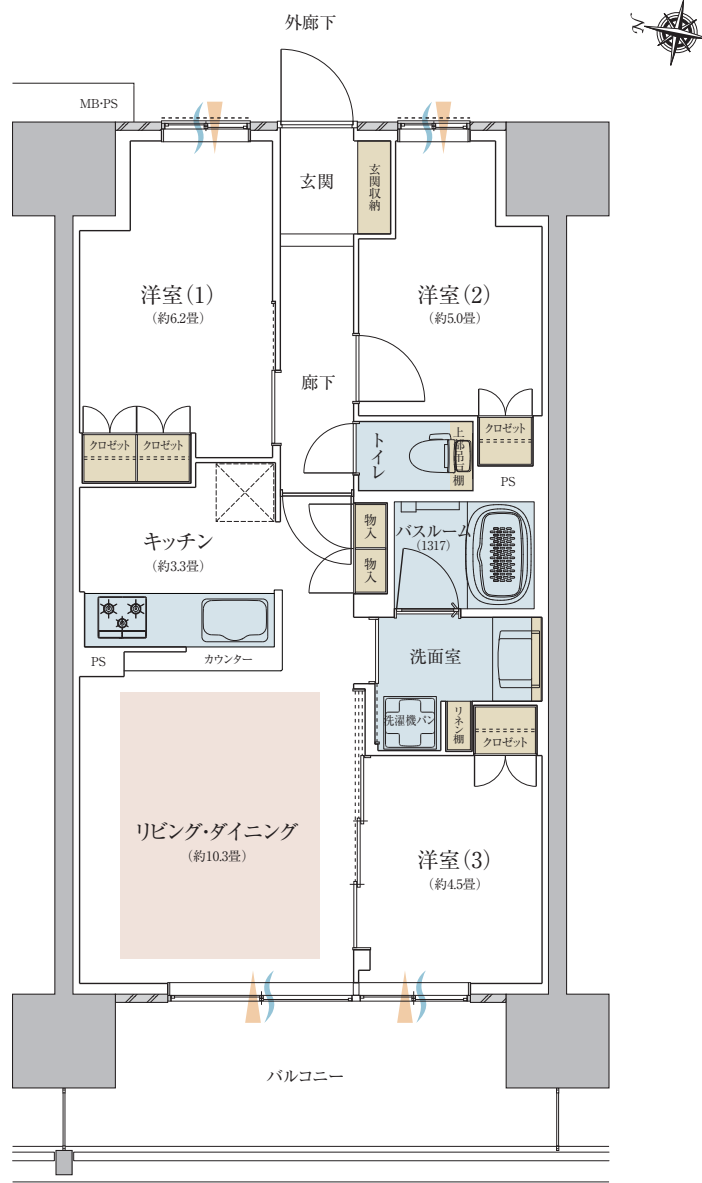

D2type

3LDK

専有面積 63.60m² / バルコニー面積 11.40m²

- 凡例 / 採光 通風 床暖房 収納 水回り
- 掲載の図面は、諸条件により多少変更になる場合があります。
- 方位記号は若干誤差があります。正確な方位については設計図書でご確認ください。
- 掲載の間取り図などの無断転載を禁じます。

お問い合わせは「総合ご案内センター」へ

0120-117-406 ■ 営業時間: 10:00~18:00 ■ 定休日: 火曜日・水曜日・第2木曜日