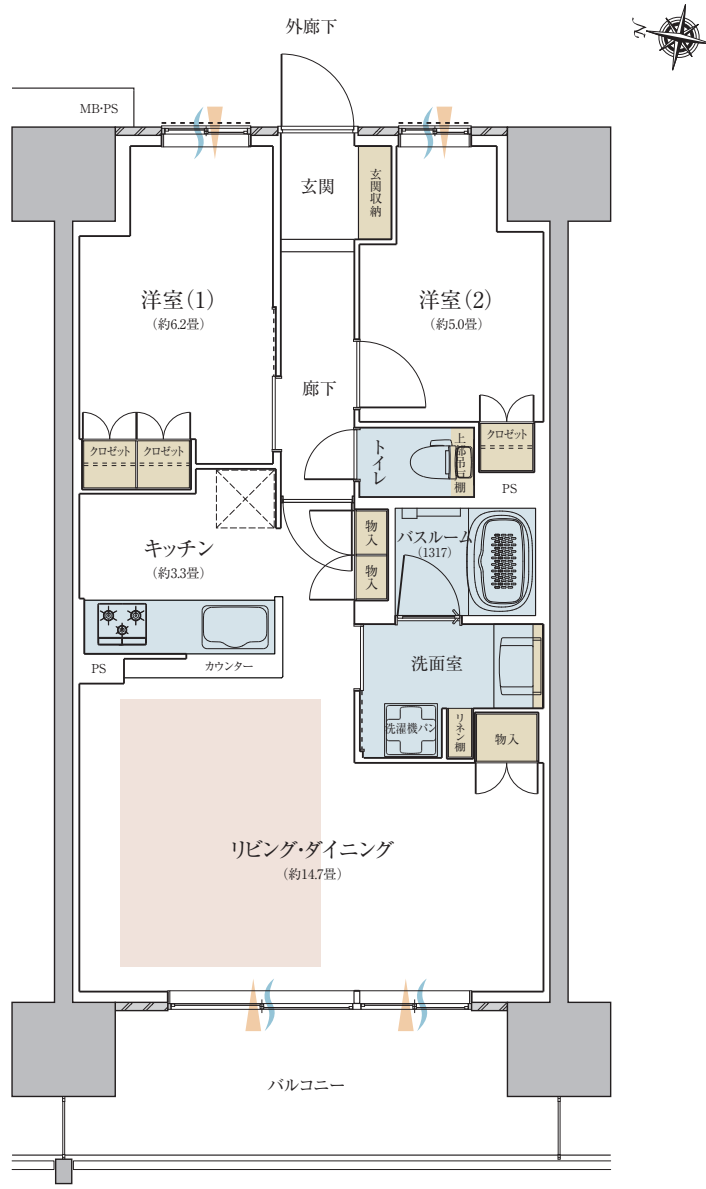

D2type MENU1

2LDK

専有面積 63.60m² / バルコニー面積 11.40m²

- 凡例 / 採光 通風 床暖房 収納 水回り
- 掲載の図面は、諸条件により多少変更になる場合があります。
- 方位記号は若干誤差があります。正確な方位については設計図書でご確認ください。
- 掲載の間取り図などの無断転載を禁じます。

お問い合わせは「総合ご案内センター」へ

0120-117-406 ■ 営業時間: 10:00~18:00 ■ 定休日: 火曜日・水曜日・第2木曜日