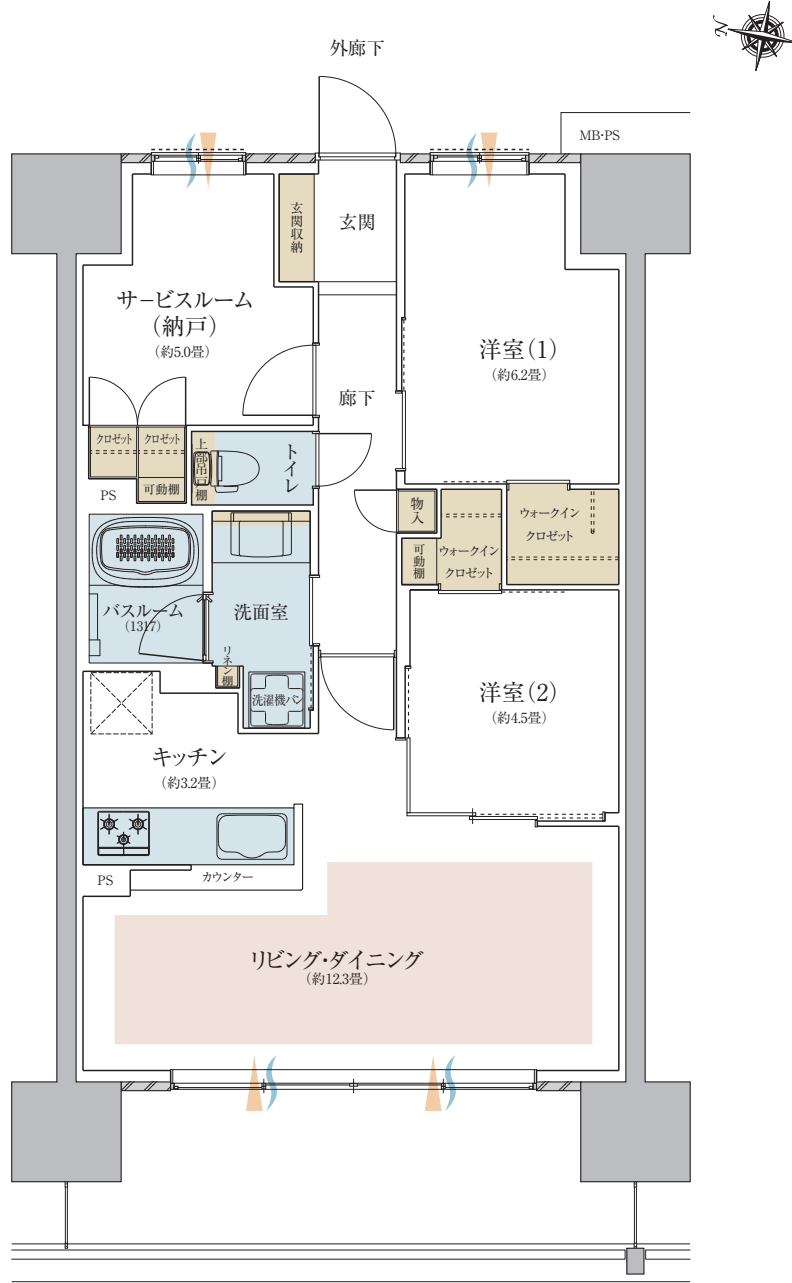

THE LIONS

ザ・ライオンズ 西九条

C2type

2LDK+サービスルーム(納戸)
+2WIC

専有面積 68.90^m² / バルコニー面積 12.35^m²

●凡例 / 採光 (orange arrow) 通風 (blue wavy arrow) 床暖房 (brown area) 収納 (tan area) 水回り (blue area)

●WIC=ウォークインクロゼット

●掲載の図面は、諸条件により多少変更になる場合があります。