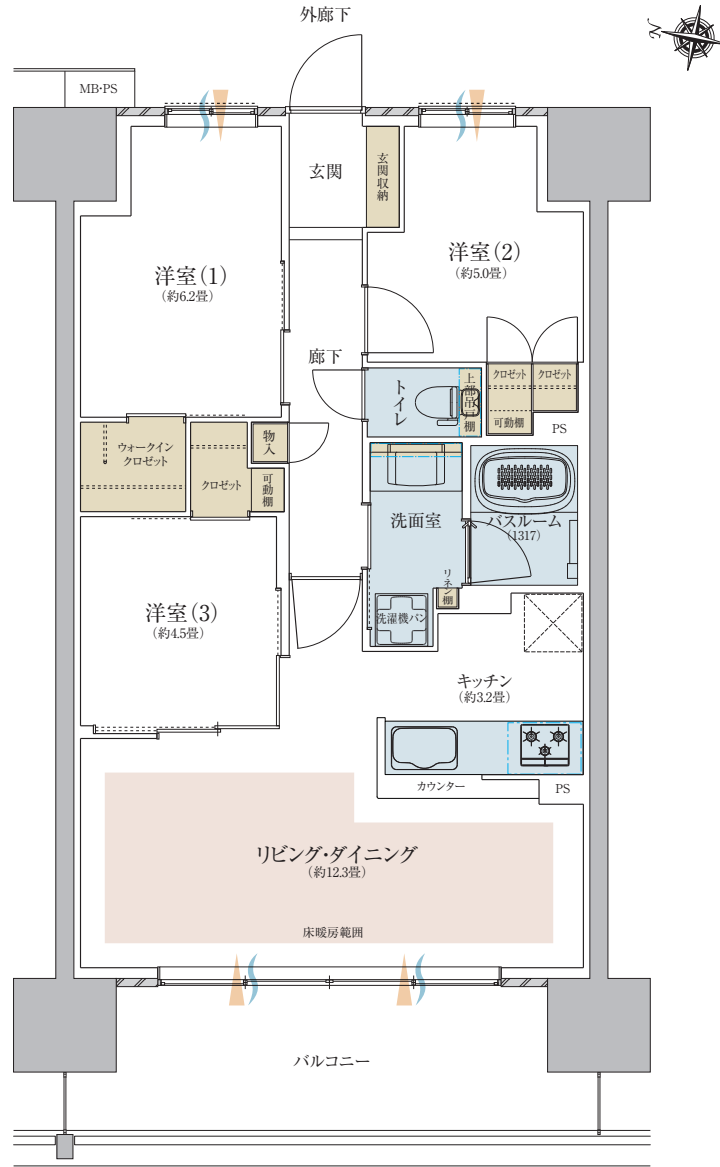

# Btype

3LDK+WIC

専有面積 68.90㎡ / バルコニー面積 12.35㎡

- 凡例 / 採光 通風 床暖房 収納 水回り
- WIC=ウォークインクローゼット
- 掲載の図面は、諸条件により多少変更になる場合があります。
- 方位記号は若干誤差があります。正確な方位については設計図書でご確認ください。
- 掲載の間取り図などの無断転載を禁じます。

お問い合わせは「総合ご案内センター」へ

0120-117-406 ■ 営業時間: 10:00~18:00 ■ 定休日: 火曜日・水曜日・第2木曜日