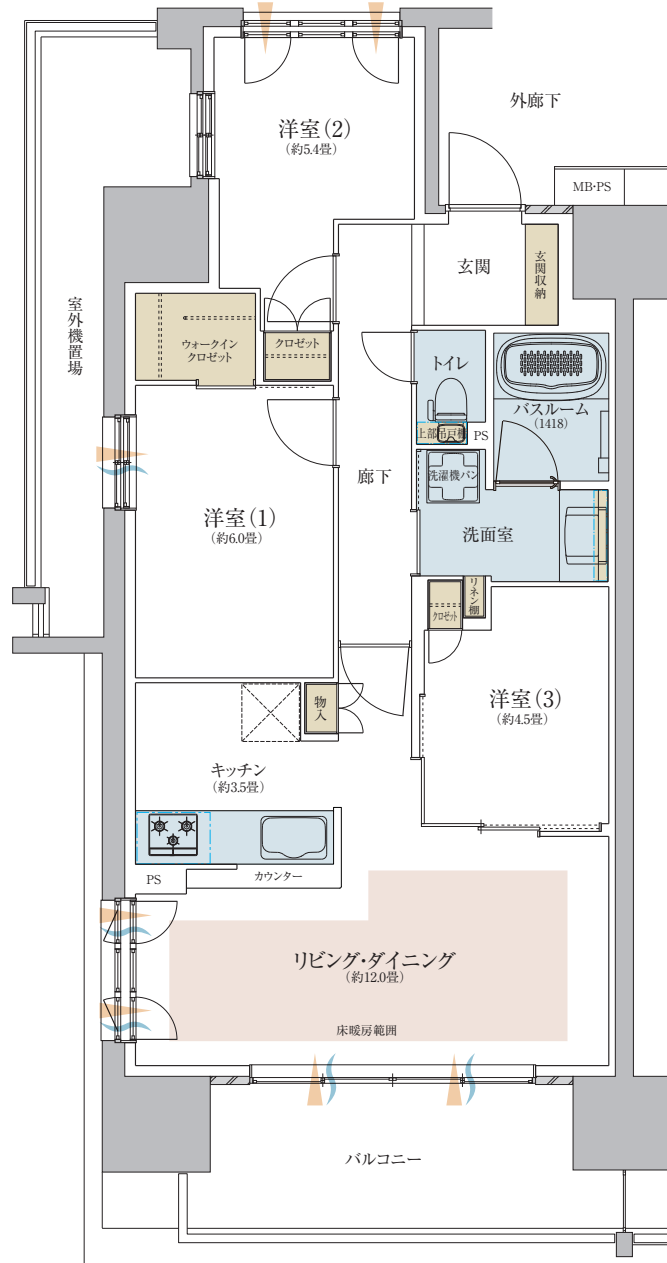

Atype

3LDK+WIC

専有面積 71.95㎡ / バルコニー面積 10.16㎡

- 凡例 / 採光 通風 床暖房 収納 水回り
- WIC=ウォークインクローク
- 掲載の図面は、諸条件により多少変更になる場合があります。
- 方位記号は若干誤差があります。正確な方位については設計図書でご確認ください。
- 掲載の間取り図などの無断転載を禁じます。

お問い合わせは「総合ご案内センター」へ

0120-117-406 ■ 営業時間: 10:00~18:00 ■ 定休日: 火曜日・水曜日・第2木曜日