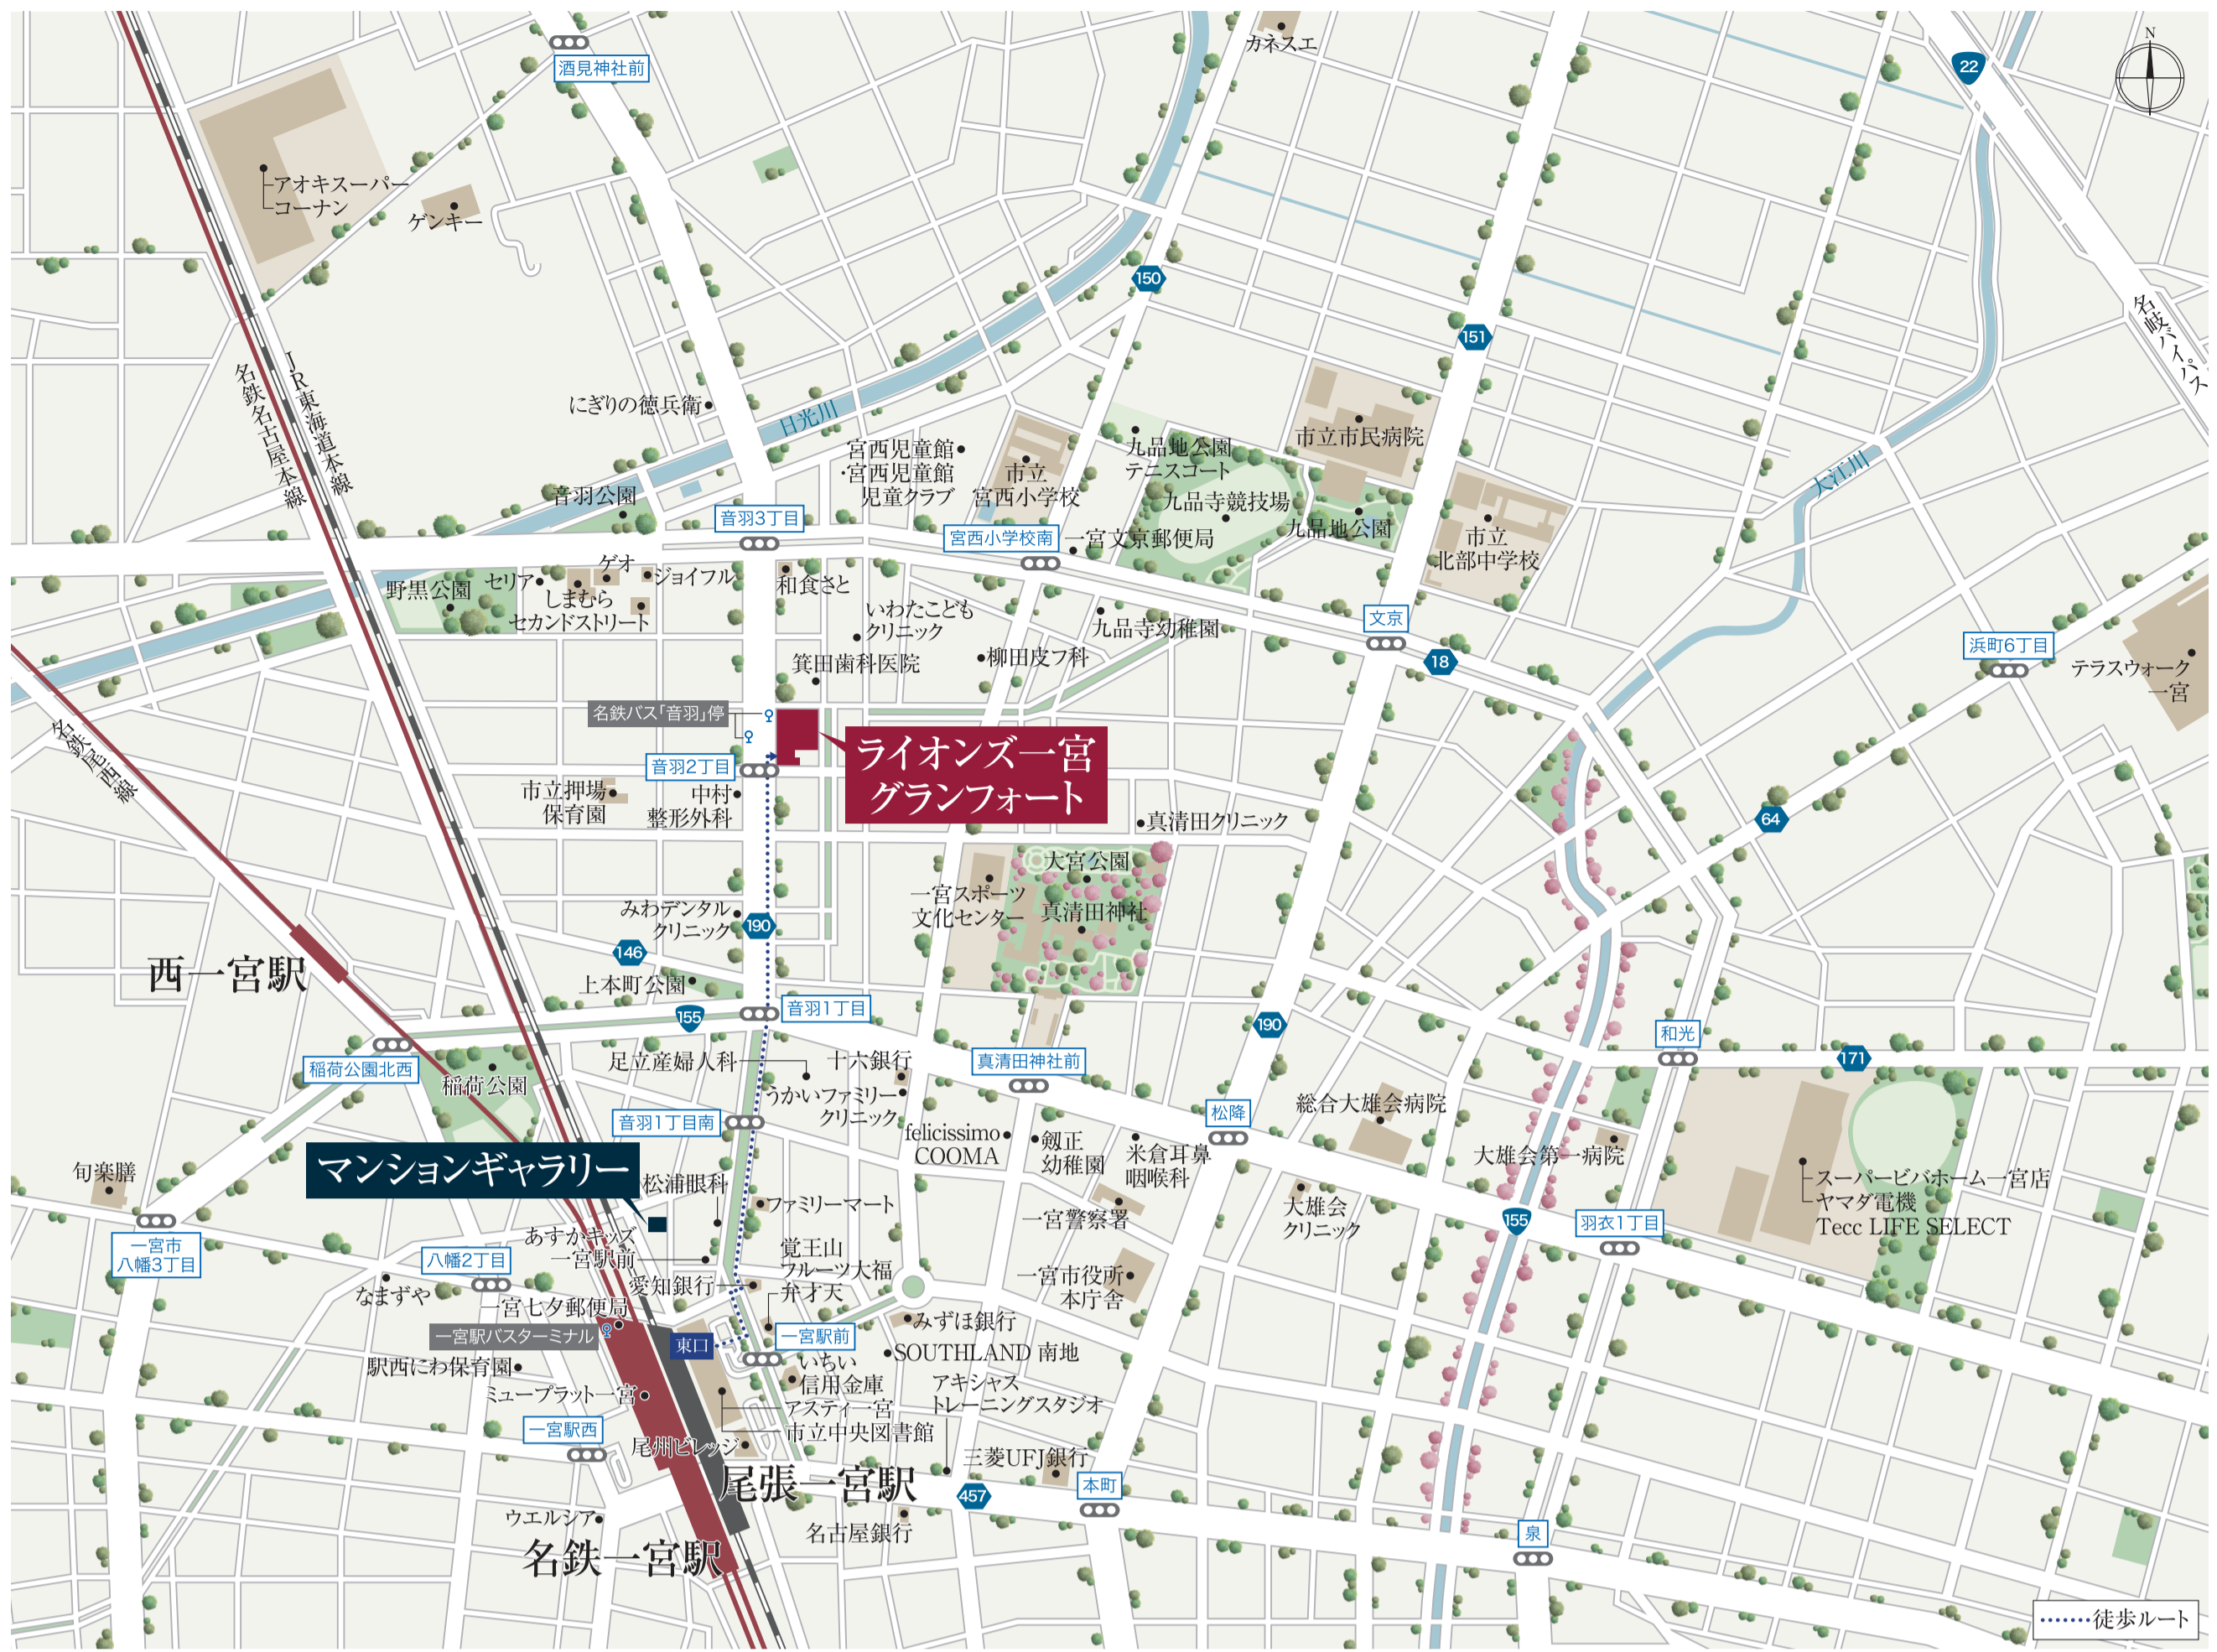

ライオンズ一宮グランフォート

現地案内図

マンションギャラリー

所在地 : 愛知県一宮市栄2丁目10番3
 電話番号 : 0120-117406
 営業時間 : 10:00 ~ 18:00
 火・水・第2木曜日定休(祝日を除く)

●お車でのご越しのお客さまは、近くのSPACE24駐車場『SP一宮栄第1』または『SP一宮栄第2』をご利用ください。ご利用時間に応じて駐車料金は弊社が負担いたします。

- 掲載の地図は略図のため、省略されている道路等があります。
- 方位記号は若干誤差があります。
- 掲載の絵図・写真・間取り図などの無断転載を禁じます。
- 表示内容は2023年10月の調査時点のものです。