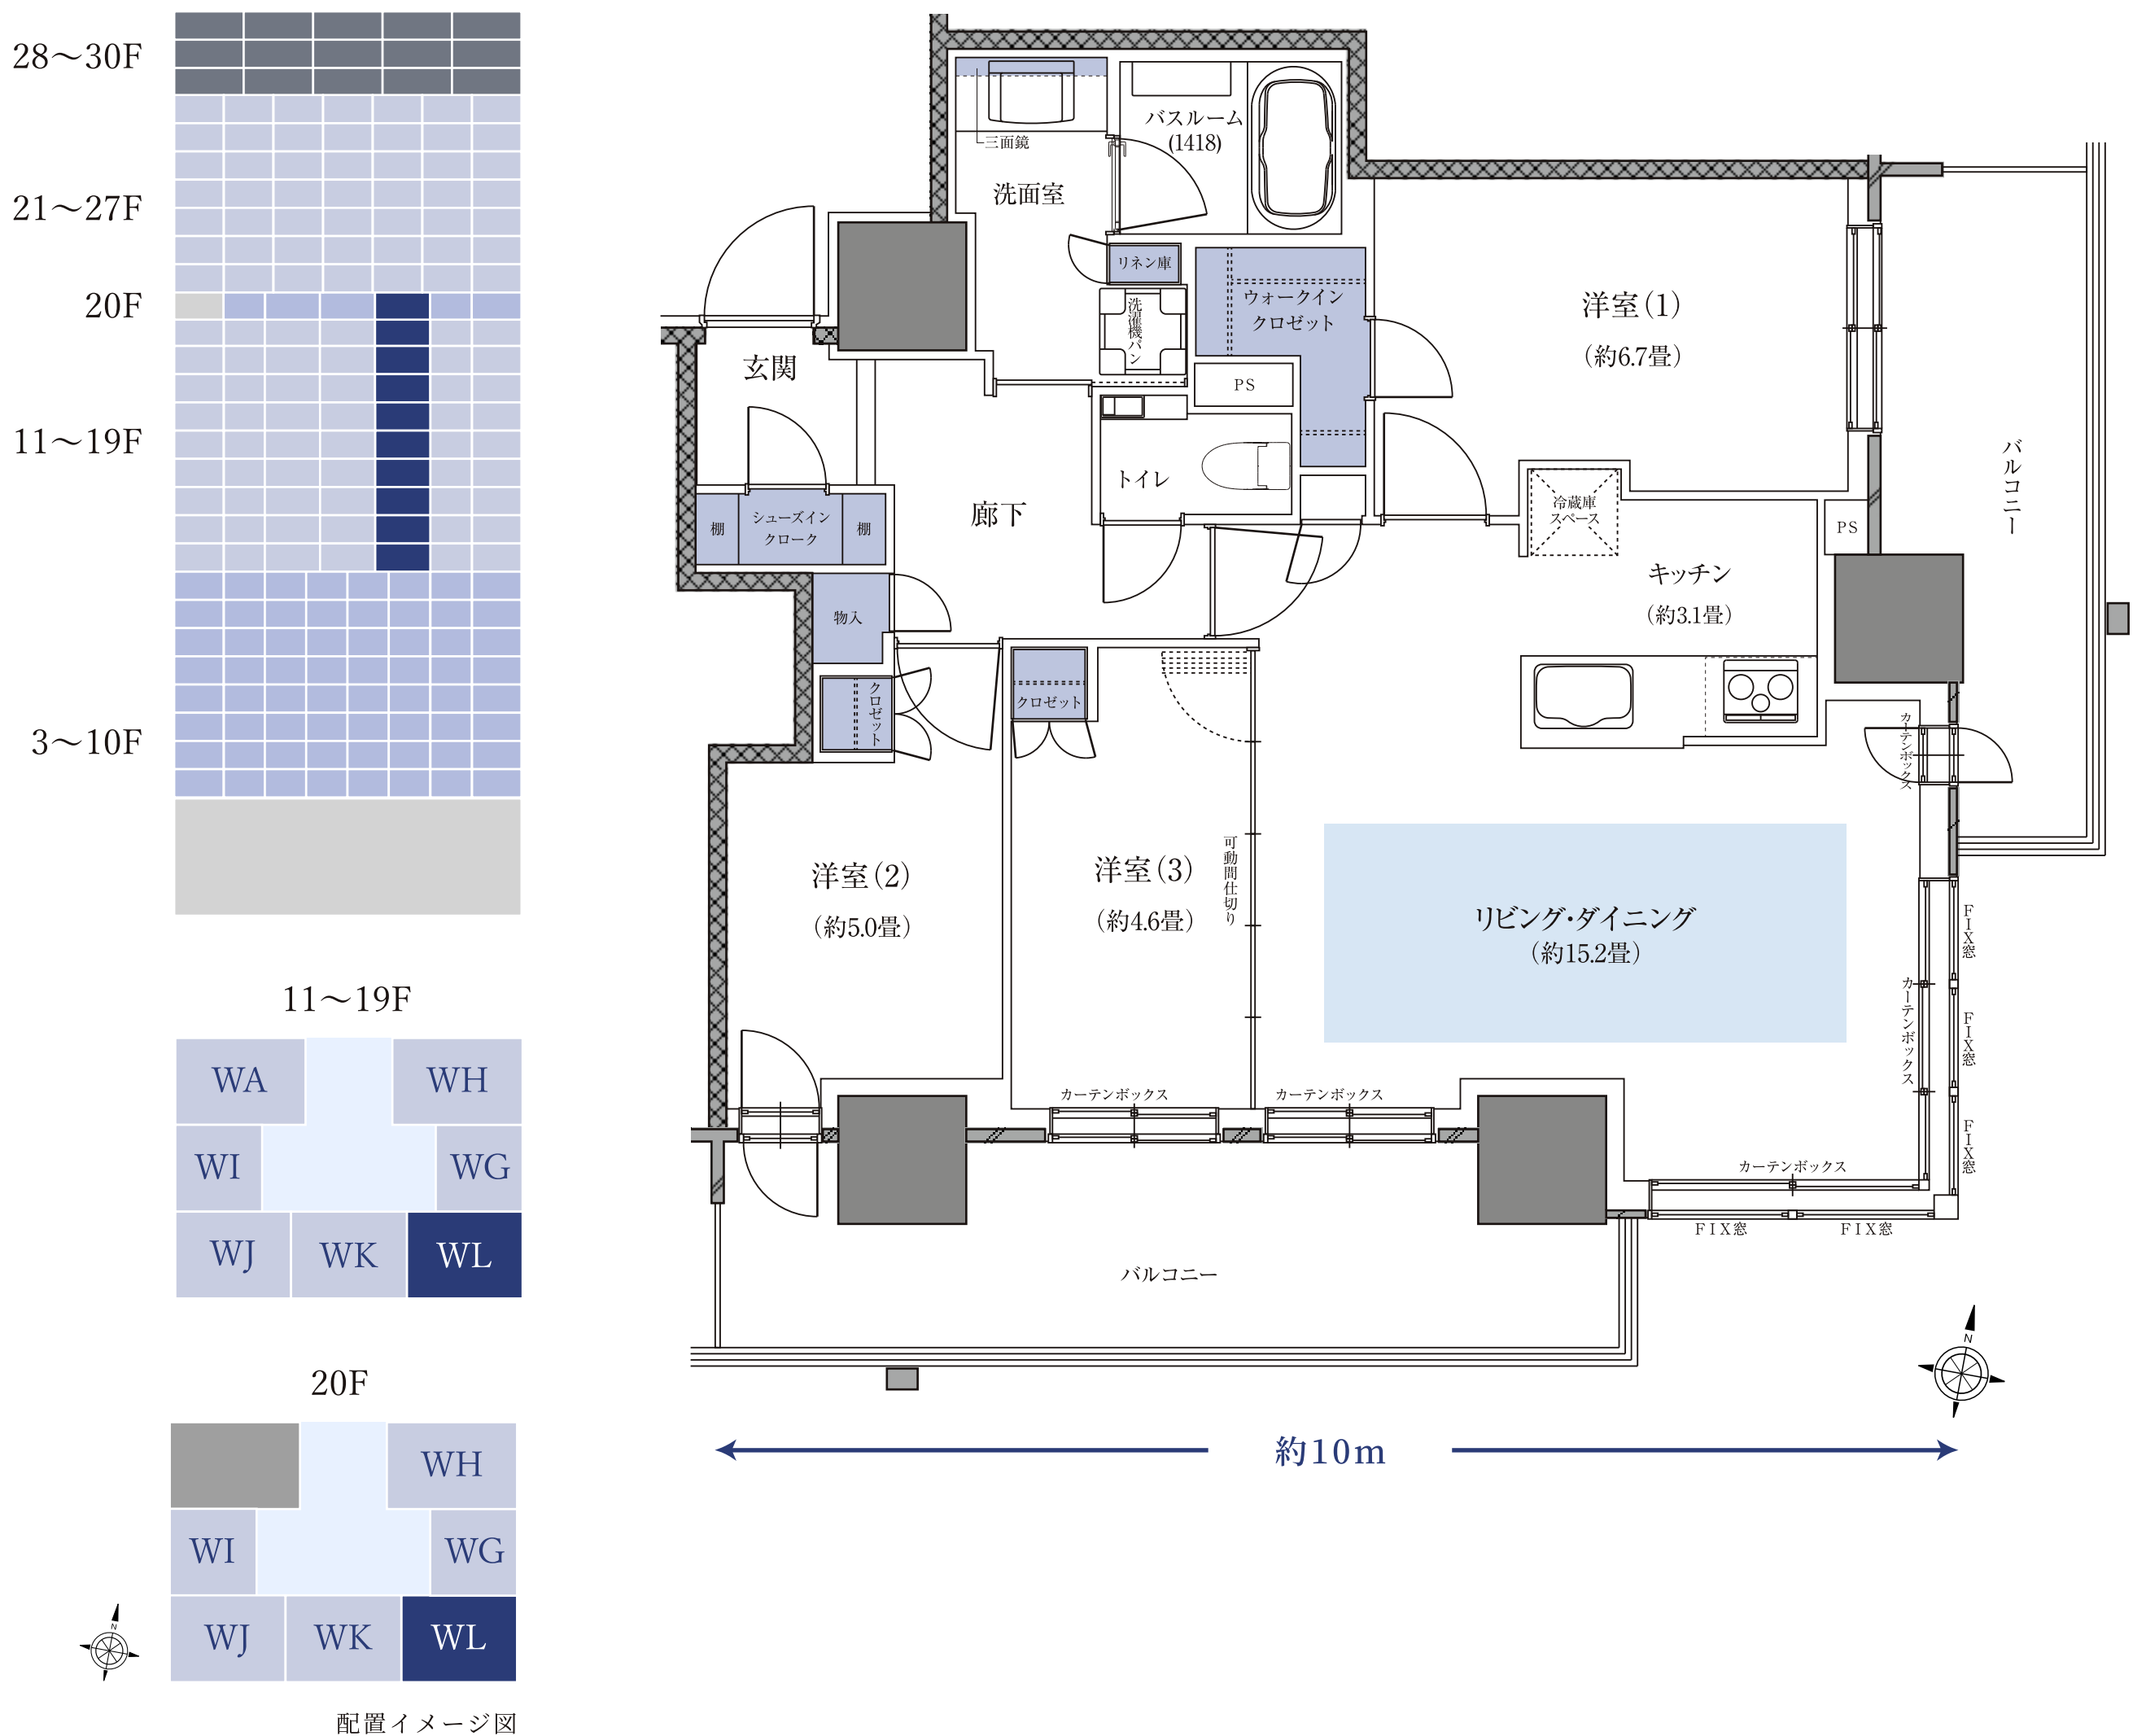

2面にバルコニーを配した、ワイドスパンの南東角住戸。

- ◎リビング・ダイニングはコーナーサッシを配した2面採光。
- ◎可動間仕切を開放するとリビング・ダイニングと洋室(3)を一体的に使用可能。
- ◎ウォークインクロゼット・シューズインクロークなど大容量・多収納プラン。

床暖房範囲 : 収納

- WIC=ウォークインクロゼット、SIC=シューズインクローク
- 掲載の図面は、諸条件により多少変更になる場合があります。
- 方位記号は若干誤差があります。正確な方位については設計図書でご確認ください。
- 掲載の絵図・間取り図の無断転載を禁じます。