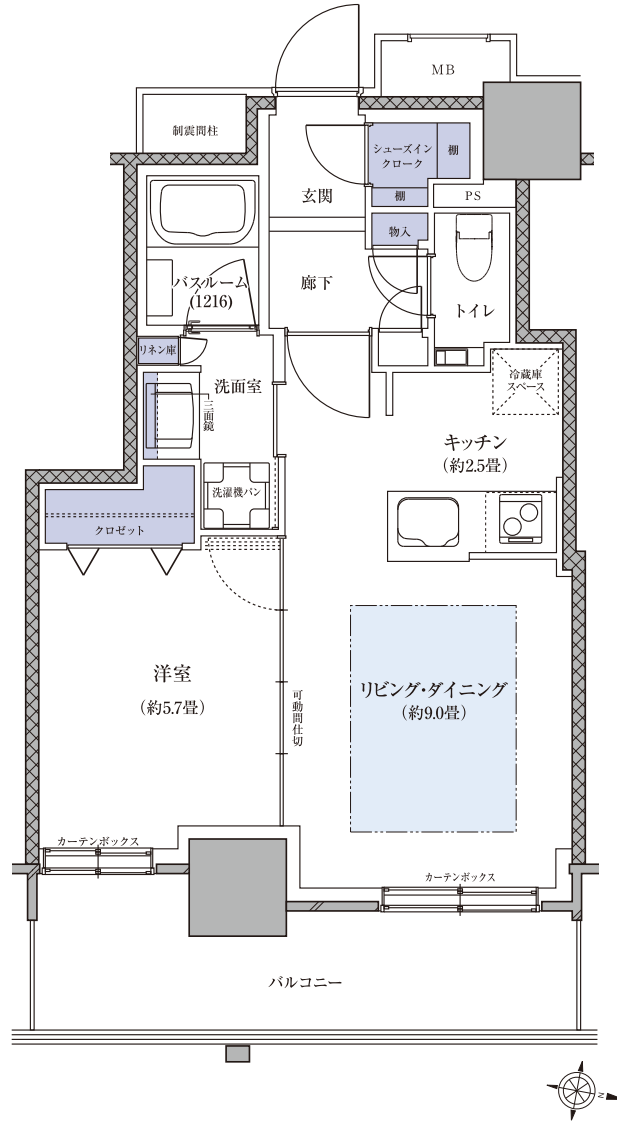

コンパクトな広さで单身者にもおすすめ、東向き1LDK住戸。

- ◎可動間仕切を開放するとリビング・ダイニングと洋室を一体的に使用可能。
- ◎キッチンはリビング・ダイニングに開放感を生む対面式。
- ◎大容量のシューズインクローク、クローゼットなど充実の収納プラン。

配置イメージ図

床暖房 収納

- SIC=シューズインクローク
- 掲載の図面は、諸条件により多少変更になる場合があります。
- 方位記号は若干誤差があります。正確な方位については設計図書でご確認ください。
- 掲載の絵図・間取り図の無断転載を禁じます。