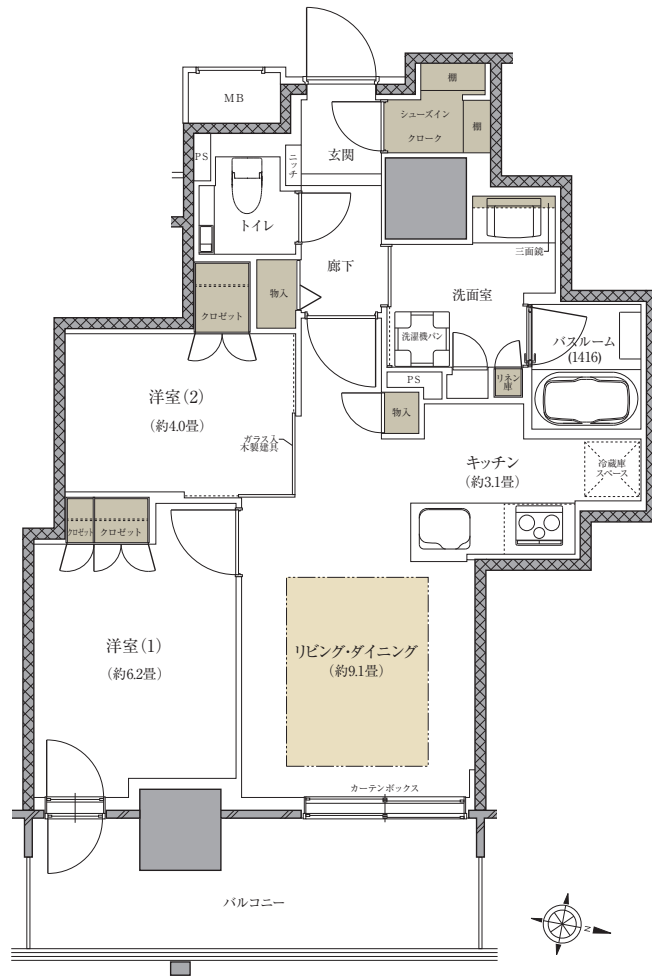

水回りを集約した、東向き2LDK住戸。

◎ガラス入木製建具を洋室(2)に採用しリビング・ダイニングとの一体感や開放感を演出。

◎大容量のシューズインクローク、クローゼットなど充実の収納プラン。

床暖房 収納

- SIC=シューズインクローク
- 図面と現況が異なる場合は、現況を優先します。
- 方位記号は若干誤差があります。正確な方位については設計図書でご確認ください。
- 掲載の絵図・間取り図の無断転載を禁じます。