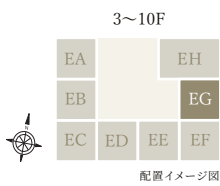

水回りを集約した、東向き2LDK住戸。

◎ガラス入木製建具を洋室(2)に採用しリビング・ダイニングとの一体感や開放感を演出。

◎大容量のシューズインクローク、クローゼットなど充実の収納プラン。

床暖房 収納

- SIC=シューズインクローク
- 図面と現況が異なる場合は、現況を優先します。
- 方位記号は若干誤差があります。正確な方位については設計図書でご確認ください。
- 掲載の絵図・間取り図の無断転載を禁じます。