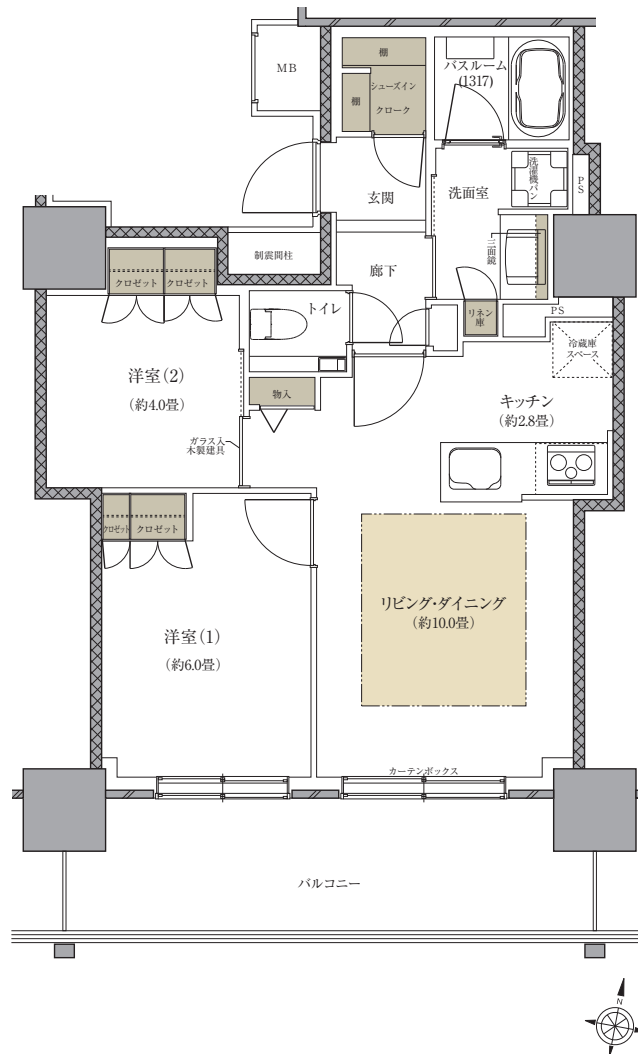

水まわりを集約して、南側に主寝室を設けた2LDK住戸。

◎リビング・ダイニングと主寝室である約6.0畳の洋室(1)は奥行のあるバルコニーで開放感を演出。

◎キッチンはリビング・ダイニングに開放感を生む対面式。

◎大容量のシューズインクローク、ワイドなクロゼットなど充実の収納プラン。

床暖房 収納

- SIC=シューズインクローク
- 図面と現況が異なる場合は、現況を優先します。
- 方位記号は若干誤差があります。正確な方位については設計図書でご確認ください。
- 掲載の絵図・間取り図の無断転載を禁じます。