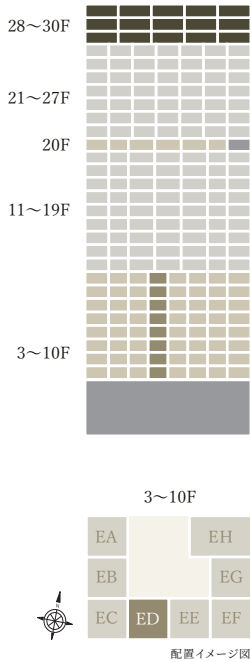

水まわりを集約して、南側に主寝室を設けた2LDK住戸。

◎リビング・ダイニングと主寝室である約6.0畳の洋室(1)は奥行のあるバルコニーで開放感を演出。

◎キッチンはリビング・ダイニングに開放感を生む対面式。

◎大容量のシューズインクローク、ワイドなクロゼットなど充実の収納プラン。

床暖房 収納

- SIC=シューズインクローク
- 図面と現況が異なる場合は、現況を優先します。
- 方位記号は若干誤差があります。正確な方位については設計図書でご確認ください。
- 掲載の絵図・間取り図の無断転載を禁じます。