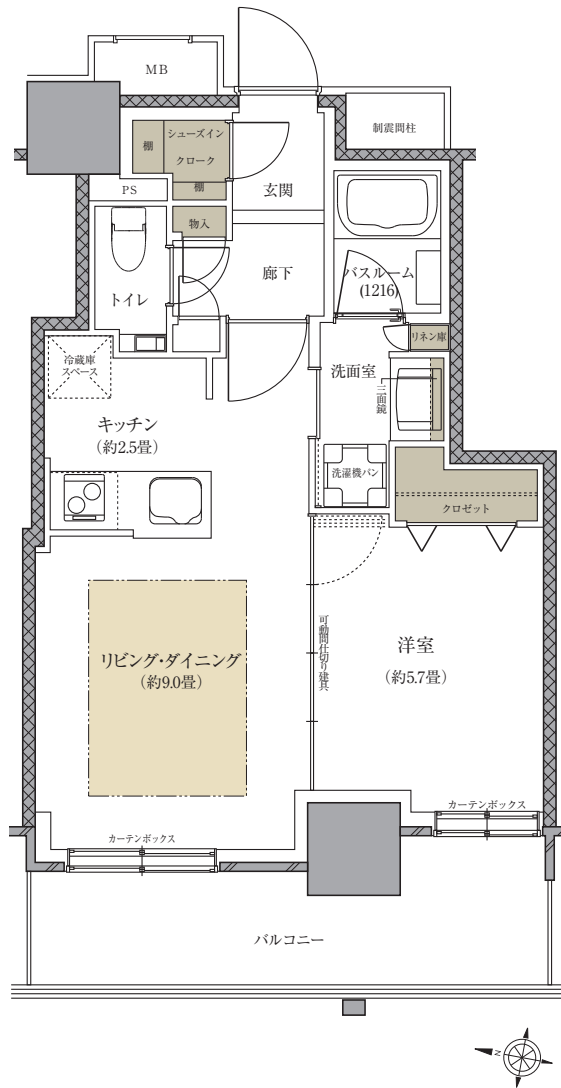

居室と水まわりを効率よく配して収納力を高めた西向き住戸。

◎可動間仕切り建具の開放で洋室と一体的に使用できるリビング・ダイニング。

◎大容量のシューズインクローク、クロゼット、物入など充実の収納プラン。

床暖房 収納

- SIC=シューズインクローク
- 図面と現況が異なる場合は、現況を優先します。
- 方位記号は若干誤差があります。正確な方位については設計図書でご確認ください。
- 掲載の絵図・間取り図の無断転載を禁じます。