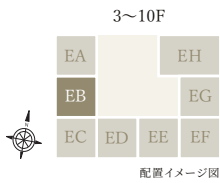

居室と水まわりを効率よく配して収納力を高めた西向き住戸。

◎可動間仕切り建具の開放で洋室と一体的に使用できるリビング・ダイニング。

◎大容量のシューズインクローク、クロゼット、物入など充実の収納プラン。

床暖房 収納

- SIC=シューズインクローク
- 図面と現況が異なる場合は、現況を優先します。
- 方位記号は若干誤差があります。正確な方位については設計図書でご確認ください。
- 掲載の絵図・間取り図の無断転載を禁じます。